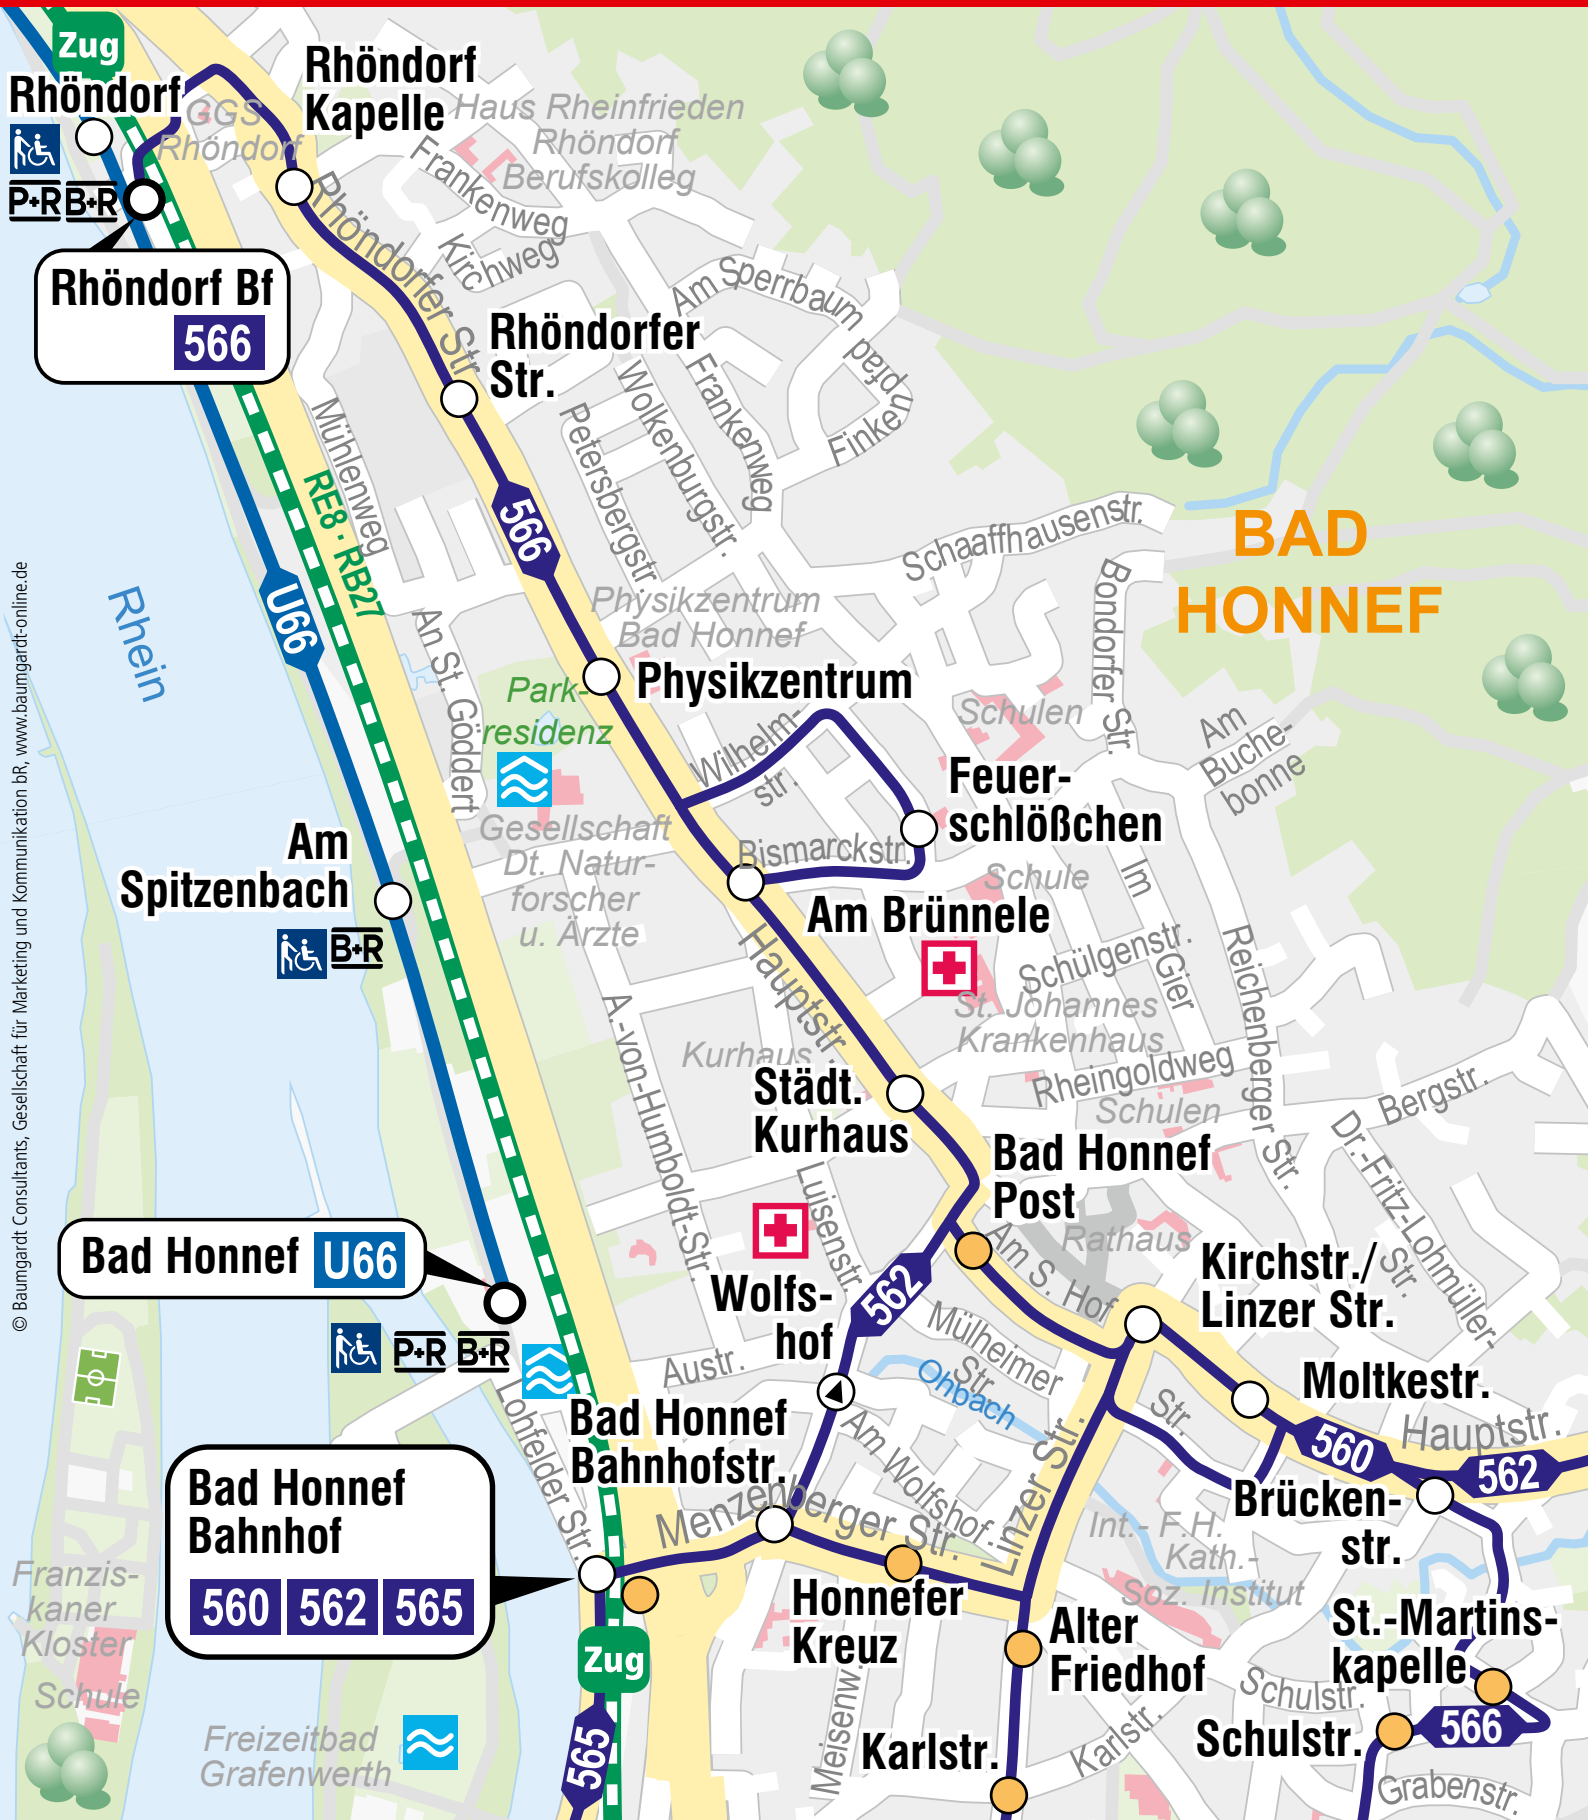

Bad Honnef / Rhöndorf

Zeichenerklärung

- Bahnlinie mit Liniennummer und Bahnhof
- S-Bahn-Linie mit Liniennummer und Bahnhof
- Stadtbahn-Linie mit Liniennummer, unterirdischem Bahnhof und Haltestelle

- Straßenbahn-Linie mit Liniennummer und Haltestelle
- Bus-Linie mit Liniennummer und Haltestelle
- Schnellbus-Linie mit Liniennummer und Haltestelle
- AST-Haltestelle

- Linie/Haltestelle wird nur in einer Richtung bedient
- Endhaltestelle/zeitweise Endhaltestelle
- Endhaltestelle/zeitweise Endhaltestelle

- Park+Ride/Bike+Ride
- öffentliches Gebäude
- Krankenhaus
- Hallenbad/Freibad
- bedingt barrierefreie Haltestelle
- barrierefreie Haltestelle